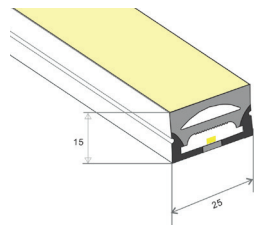

Dimension (mm) :